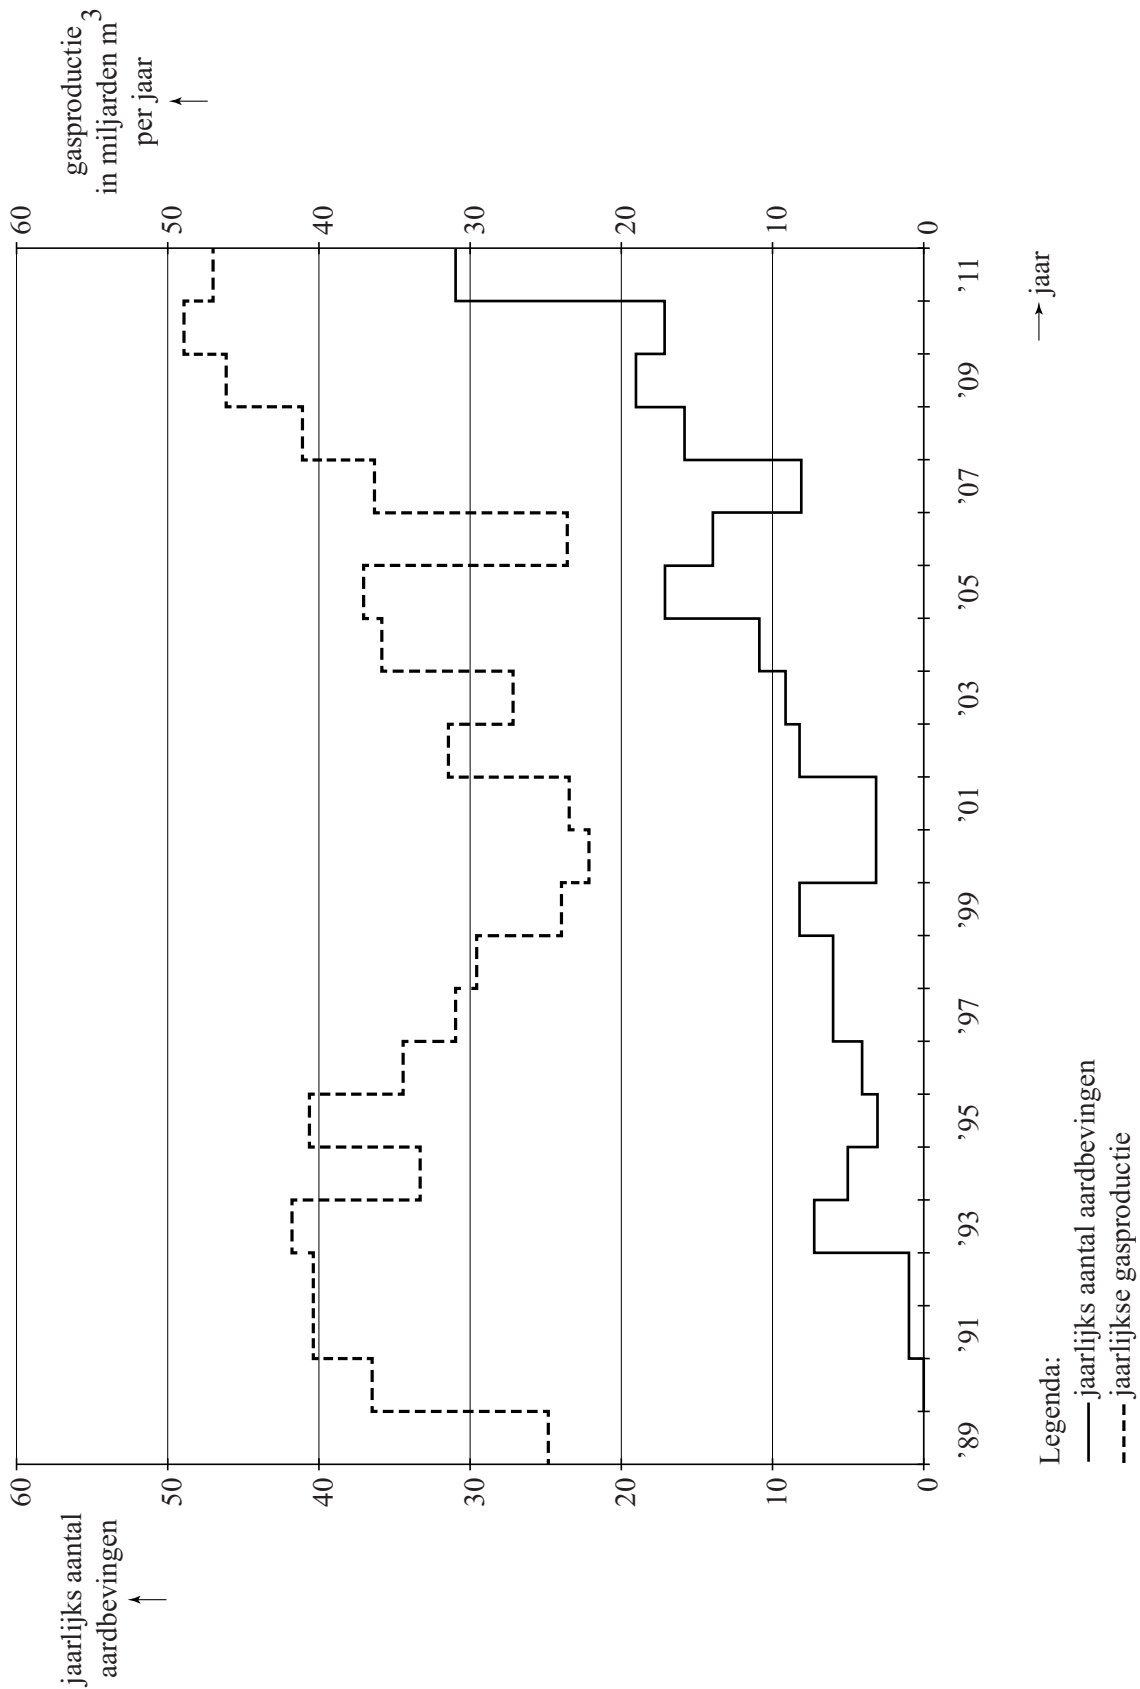

# uitwerkbijlage

Naam kandidaat \_\_\_\_\_ Kandidaatnummer \_\_\_\_\_

14

Legenda:  
 — jaarlijks aantal aardbevingen  
 - - - jaarlijkse gasproductie