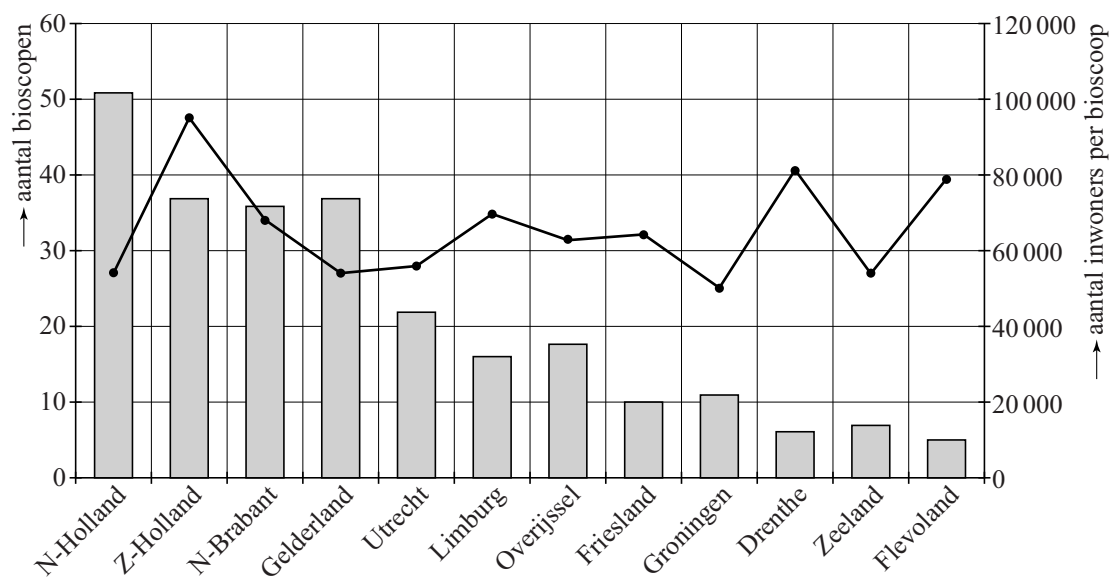

Bioscoopbezoek

In de figuur staan gegevens over bioscopen in Nederland in 2012.

figuur

Het staafdiagram geeft het aantal bioscopen per provincie weer (linker verticale as). Het lijndiagram toont het aantal inwoners per bioscoop uitgesplitst per provincie (rechter verticale as).

In de tabel staat per provincie het aantal bioscoopbezoeken in 2012.

tabel

provincie	bezoeken	provincie	bezoeken	provincie	bezoeken
N-Holland	7 532 000	Utrecht	2 009 000	Friesland	625 000
Z-Holland	7 298 000	Overijssel	1 663 000	Flevoland	525 000
N-Brabant	4 366 000	Limburg	1 662 000	Drenthe	519 000
Gelderland	2 695 000	Groningen	1 180 000	Zeeland	486 000

Kees beweert: "In de provincie met de meeste bioscopen per inwoner is het gemiddeld aantal bioscoopbezoeken per inwoner meer dan 2."

7p 22 Onderzoek over welke provincie Kees het heeft en bereken voor deze provincie of hij gelijk heeft.